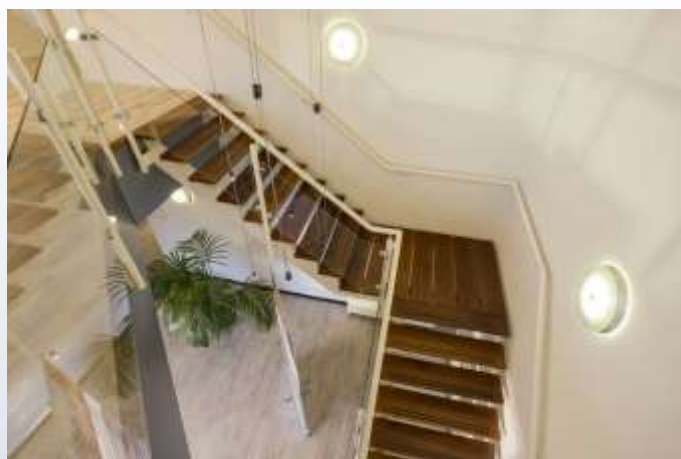

Edisonstraat 84
Doetinchem

Foto's